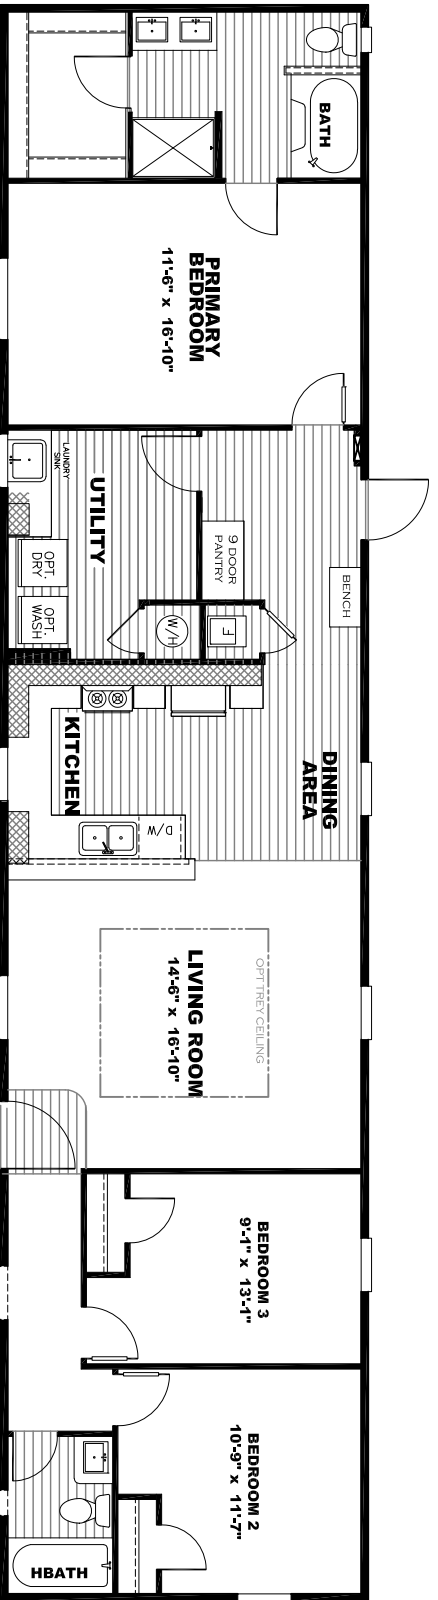

OPT BATH #1

OPT BATH #2

OPT MASTADON BATH #3

STD 761

OPT BEDROOM 4  
10'-11" x 9'-3"

OPT STAINLESS VAH

OPT 801