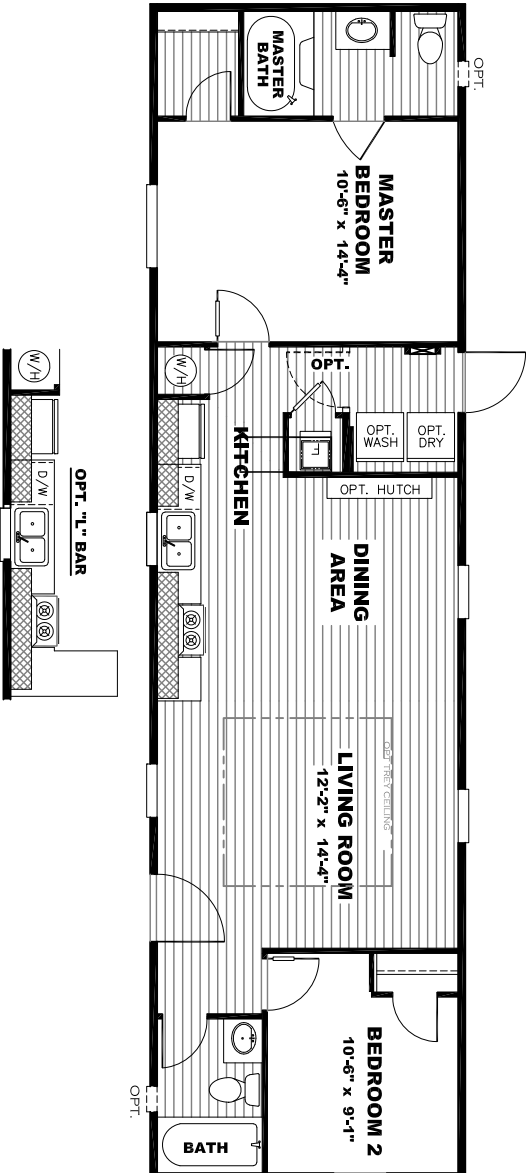

OPT 601

OPT 602

MASTER BEDROOM 11'-7" x 14'-4"

OPT 603

MODEL # CTL 16562GH

DRAWING # 355002

THE GEMINI