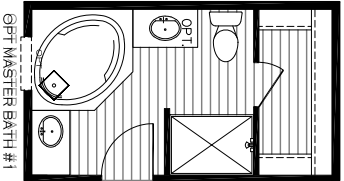

OPT 601

OPT 602

MASTER BEDROOM 11'-7" x 14'-4"

OPT 603

MODEL # CTL 16562GH

DRAWING # 355002

THE GEMINI