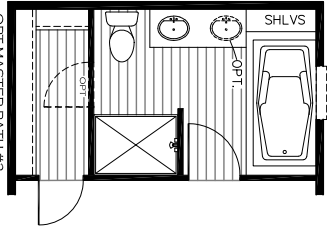

OPT 601

OPT 602

MASTER BEDROOM 11'-7" x 14'-4"

OPT 603

MODEL # CTL 16562GH

DRAWING # 355002

THE GEMINI