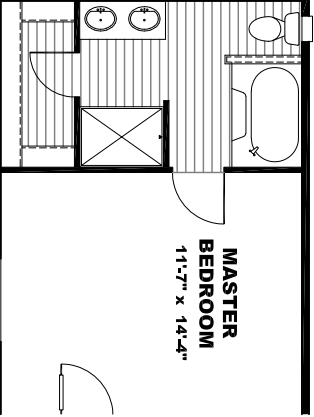

OPT 601

OPT 602

MASTER BEDROOM 11'-7" x 14'-4"

OPT 603

MODEL # CTL 16562GH

DRAWING # 355002

THE GEMINI